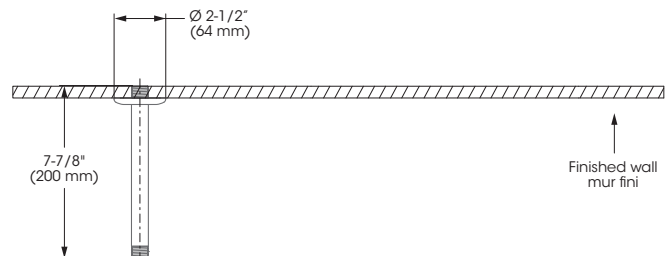

Style: **ACCESS**

Shower arm – Bras de douche

Straight shower arm

FINISH	Polished chrome
INSTALLATION	Ceiling-mount installation
SHOWER ARM DIMENSIONS	8"
FLANGE DIMENSIONS	2-1/2" (diameter)
COMPOSITION	Brass
CONNECTIONS	1/2" NPT

Bras de douche droit

FINI	Chrome poli
INSTALLATION	Installation au plafond
DIMENSIONS BRAS DE DOUCHE	8 po
DIMENSIONS BRIDE	2-1/2 po (diamètre)
COMPOSITION	Laiton
CONNEXIONS	1/2 po NPT

SPECFCDEC0007_v141202

This product is covered by a limited lifetime warranty. Consult our website for complete details.

Bélangier follows cUPC certification standards for shower components.

Bélangier respecte les normes de certification cUPC pour ses composantes de douche.